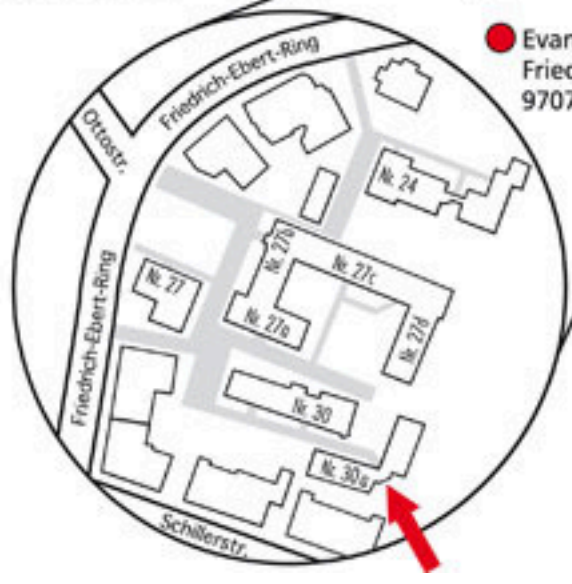

Stadtplan Würzburg

● Evangelisches Kirchengemeindeamt
Friedrich-Ebert-Ring 30 a
97072 Würzburg