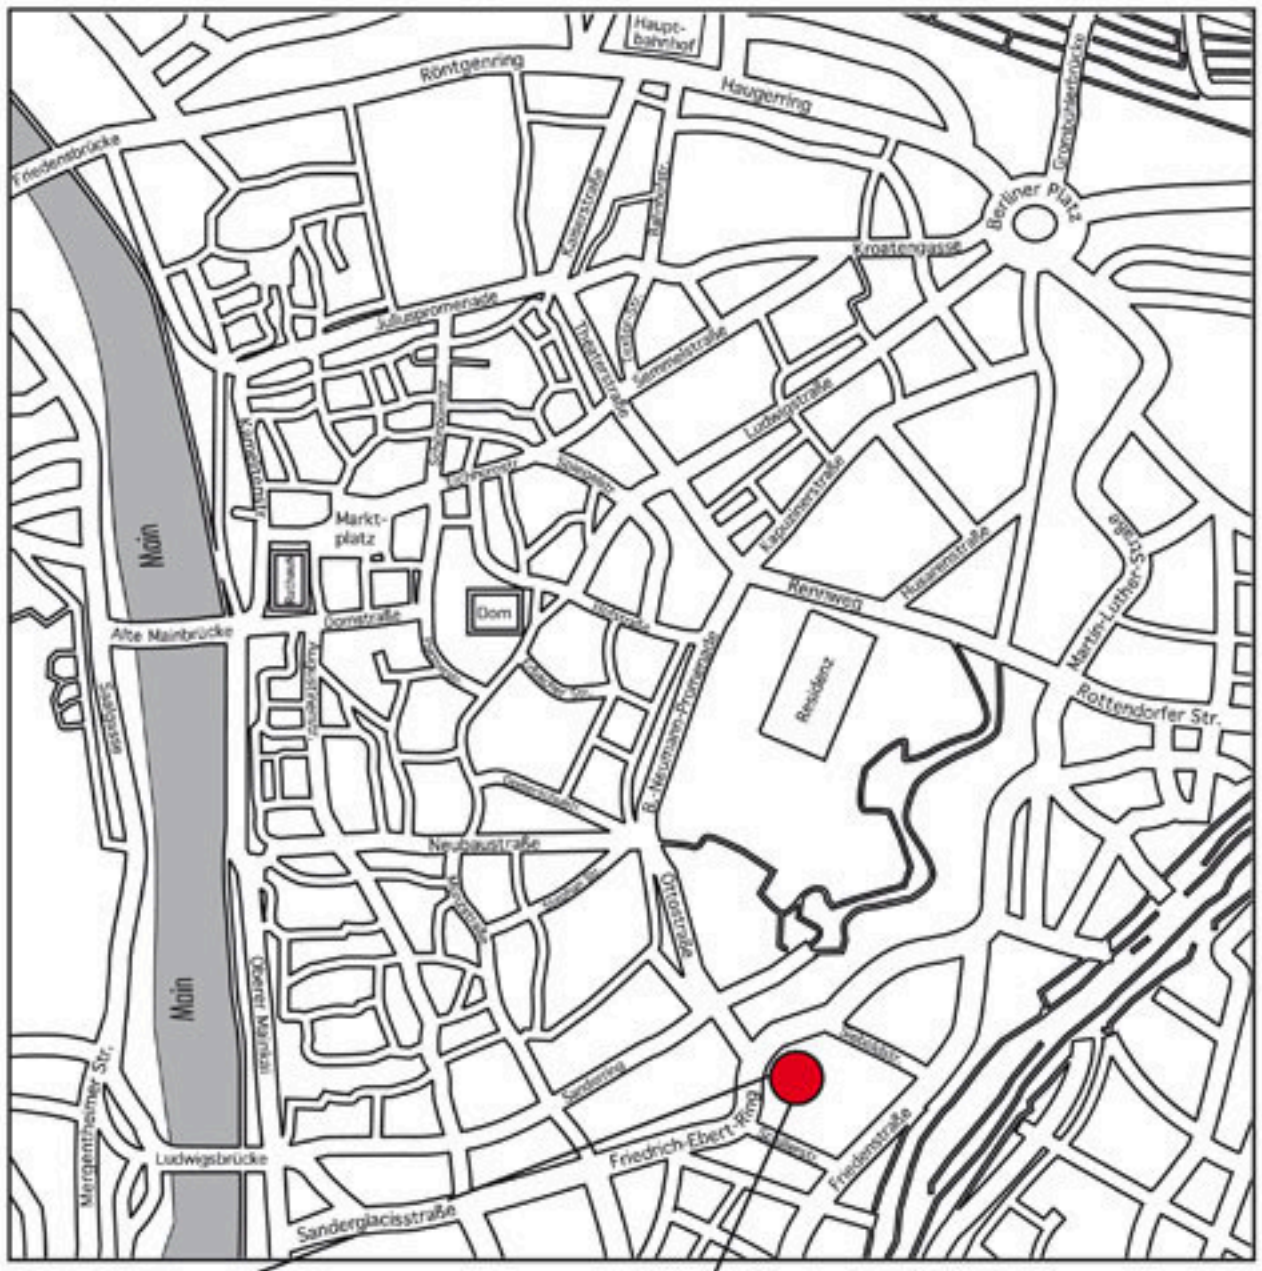

Stadtplan Würzburg

● Evangelisches Kirchengemeindeamt
Friedrich-Ebert-Ring 30 a
97072 Würzburg